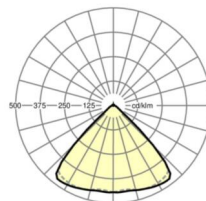

параметры

номер заказа	19410006024
код EAN	4020863405305
номер таможенного тарифа	94051190
Знак прохождения контроля	IP 20, класс защиты I, ENEC10 VDE, F, HACCP DIN10500/Food/IFS-пригодность для применения/BRC, Indoor, CE
Степень ударопрочности IK	IK03 (-20°C bis 40°C)
Температура окружения	ta -20°C в 40°C
Особые свойства	Готовность к IoT «Ready for IoT»
Гарантийный срок	5 лет
Государственные программы поддержки	BEG - государственные субсидии для энергосберегающих зданий (действительна только для Германии)

электротехника

Балласт	Электронный драйвер DALI2 (1 штука)
Мощность системы	37W
сетевое напряжение	230V/50Hz
автоматический предохранитель (пусковой ток)	13 штук/B10, 21 штук/B16, 21 штук/C10, 35 штук/C16
класс энергосбережения/Источник света	D

Оптика

Оснастка	LED, цветопередача/оттенок света CRI ≥ 80 / 4000K
Допуск для координаты цветности (MacAdam)	3SDCM
Фотобиологическая безопасность (светильник)	RG1
Номинальный световой поток	6074lm
Срок службы LED	50000h L80/B10 (Tq 40°C)
светоотдача светильников	162lm/W
Угол излучения	95° (C0) / 95° (C90)
UGR поп./вдоль	20.0 / 20.4

DEEP-LINK

<https://www.regiolux.de/ru/article/19410006024>

Ссылка	LED 6000lm 840
ηLB	100 %
Φ ↓/↑	98 % / 2 %
UGR поп./вдоль	20.0 / 20.4