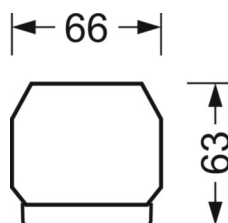

Оптика

Оснастка	LED, цветопередача/оттенок света CRI ≥ 80 / 4000K
Допуск для координаты цветности (MacAdam)	3SDCM
Фотобиологическая безопасность (светильник)	RG1
Номинальный световой поток	6074lm
Срок службы LED	50000h L80/B10 (Tq 40°C)
светоотдача светильников	162lm/W
Угол излучения	95° (C0) / 95° (C90)
UGR поп./вдоль	20.0 / 20.4

DEEP-LINK

<https://www.regiolux.de/ru/article/19410006024>

Ссылка	LED 6000lm 840
ηLB	100 %
Φ ↓/↑	98 % / 2 %
UGR поп./вдоль	20.0 / 20.4

Механика

цвет корпуса	черный RAL 9005
размеры (LxWxH/DxH)	1531mm x 55mm x 33mm
вес (нетто)	1.9kg
Вид монтажа	сборка трековых систем, световая структура

размеры

L	1531 mm	Длина
В	55 mm	Ширина
Н	33 mm	Высота