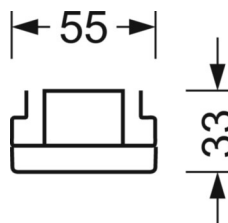

Оптика

Оснастка	LED, цветопередача/оттенок света CRI ≥ 80 / 4000K
Допуск для координаты цветности (MacAdam)	3SDCM
Фотобиологическая безопасность (светильник)	RG1
Номинальный световой поток	6074lm
Срок службы LED	50000h L80/B10 (Tq 40°C)
светоотдача светильников	162lm/W
Угол излучения	95° (C0) / 95° (C90)
UGR поп./вдоль	20.0 / 20.4

DEEP-LINK

<https://www.regiolux.de/ru/article/19410006024>

Ссылка	LED 6000lm 840
ηLB	100 %
Φ ↓/↑	98 % / 2 %
UGR поп./вдоль	20.0 / 20.4

Механика

цвет корпуса	черный RAL 9005
размеры (LxWxH/DxH)	1531mm x 55mm x 33mm
вес (нетто)	1.9kg
Вид монтажа	сборка трековых систем, световая структура

размеры

L	1531 mm	Длина
В	55 mm	Ширина
Н	33 mm	Высота